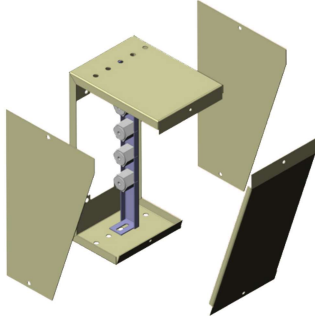

● CABLE TERMINAL BOX

ORDER NO	TYPE	DESCRIPTION	DIMENSIONS (H) mm	THICKNESS mm	QTY
794 940	MOCTB 2	MODIK - CABLE TERMINAL BOX	200	1.2	01 No
794 941	MOCTB 3	MODIK - CABLE TERMINAL BOX	300	1.2	01 No